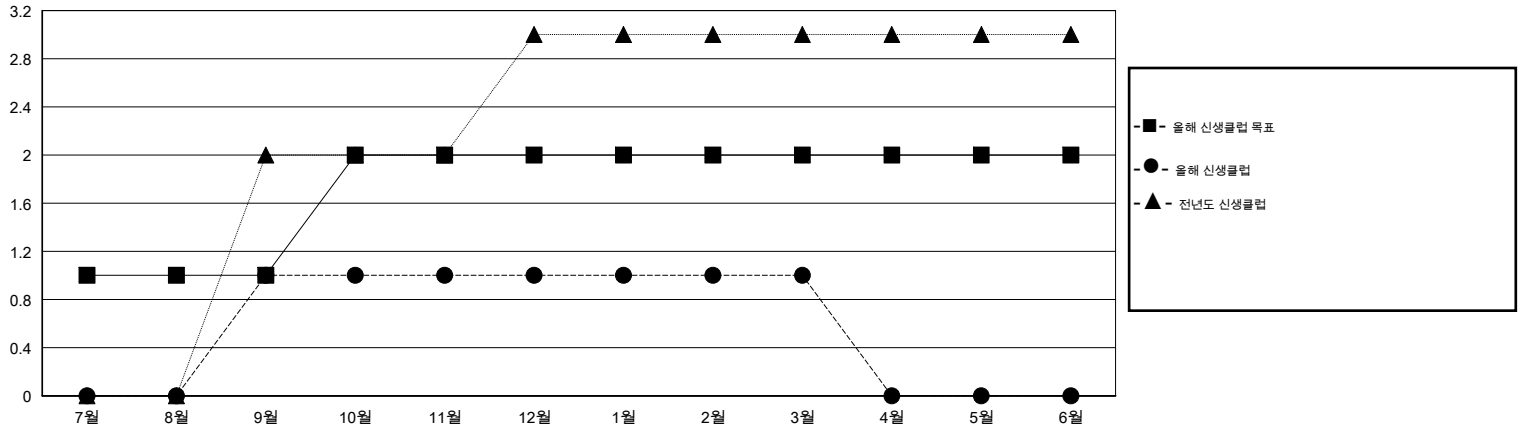

MONTHLY MEMBERSHIP PROGRESS REPORT

District 356 D

Results as of: 3/31/2015

GMT: JUNG YUL CHOI

장소 REPUBLIC OF KOREA

현장지역 GMT 5

클럽					회원 1인당				
결과- 2014-2015					결과- 2014-2015				
사분기	신생클럽 목표	신생클럽	해산된 클럽	순 증감/감소	사분기	신입회원 목표	추가된 차터 및 신입 회원	퇴회 회원	순 증감/감소
7월/8월/9월	1	1	0	1	7월/8월/9월	25	189	106	83
10월/11월/12월	1	0	0	0	10월/11월/12월	40	74	144	-70
1월/2월/3월	0	0	0	0	1월/2월/3월	0	67	75	-8
4월/5월/6월	0	0	0	0	4월/5월/6월	20	0	0	0

목표 및 누적 신생클럽 수

목표 및 누적 회원수

해산된 클럽: 0	1명 이상의 신입회원을 등록한 74 CLUBS OF 99	성별 분포
		남성 3,181 (88.85%)
		여성 399 (11.15%)
퇴회회원	여기에 클릭하여 현황보고 내용 검토	가족단위 회원 10
작고 9		세대주 5
클럽해산 0		비 세대주 5
기타 316		
합계 325		