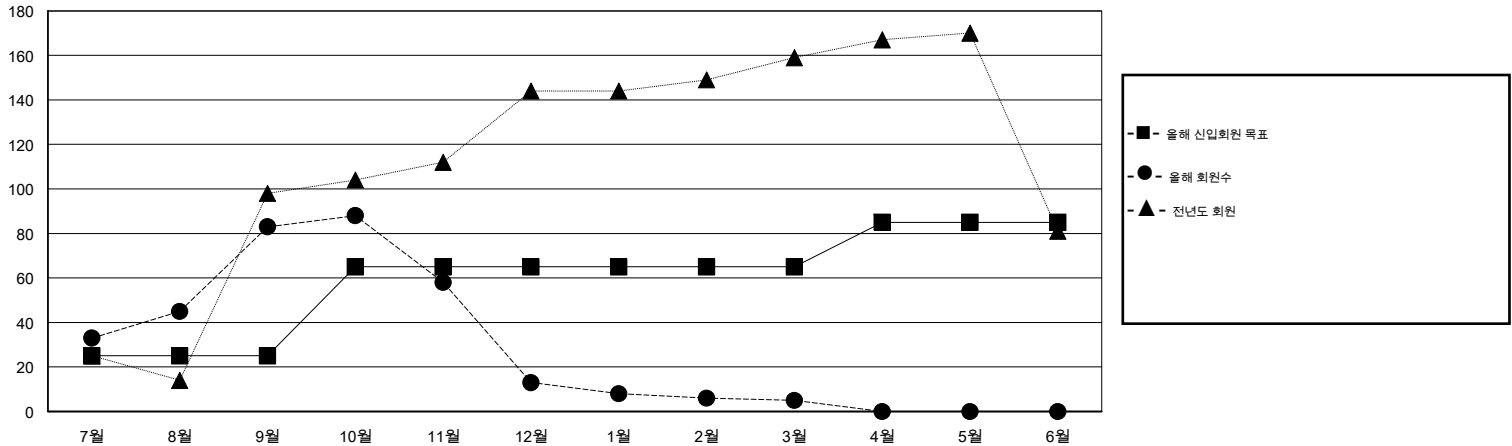

MONTHLY MEMBERSHIP PROGRESS REPORT

District 356 D

Results as of: 3/31/2015

GMT: JUNG YUL CHOI

장소 REPUBLIC OF KOREA

현장지역 GMT 5

클럽					회원 1인당				
결과- 2014-2015					결과- 2014-2015				
사분기	신생클럽 목표	신생클럽	해산된 클럽	순 증감/감소	사분기	신입회원 목표	추가된 차터 및 신입 회원	퇴회 회원	순 증감/감소
7월/8월/9월	1	1	0	1	7월/8월/9월	25	189	106	83
10월/11월/12월	1	0	0	0	10월/11월/12월	40	74	144	-70
1월/2월/3월	0	0	0	0	1월/2월/3월	0	67	75	-8
4월/5월/6월	0	0	0	0	4월/5월/6월	20	0	0	0

목표 및 누적 신생클럽 수

목표 및 누적 회원수

해산된 클럽: 0	1명 이상의 신입회원을 등록한 74 CLUBS OF 99	성별 분포
		남성 3,181 (88.85%)
		여성 399 (11.15%)
퇴회회원	여기에 클릭하여 현황보고 내용 검토	가족단위 회원 10
작고 9		세대주 5
클럽해산 0		비 세대주 5
기타 316		
합계 325		